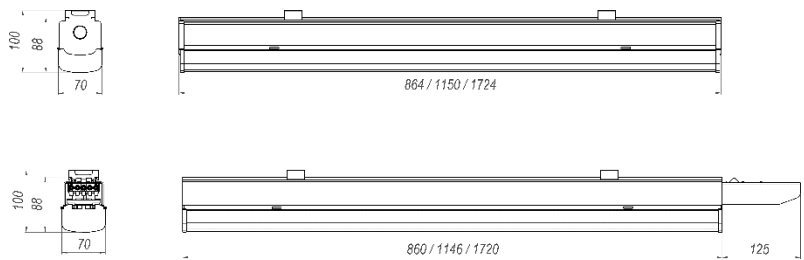

სიმძლავრე	W	76
შემავალი ძაბვა	V	230
სინათლის ნაკადი	Lm	10260
ეფექტურობა	Lm/w	135
სიმძლავრის კოეფიციენტი		>95%
ფერთი ტემპერატურა	K	4000/5000
პულსაციის კოეფიციენტი		< 1%
ფერთა გადაცემის ინდექსი	CRI	80
მუშაობის რესურსი	სთ	50000
დაცვის დონე	IP/IK	IP40
კორპუსი		პლასტიკი
კორპუსის ფერი		თეთრი/შავი
სანათის ზომა	მმ	864x63x74
სამაგრის დიამეტრი	მმ	-